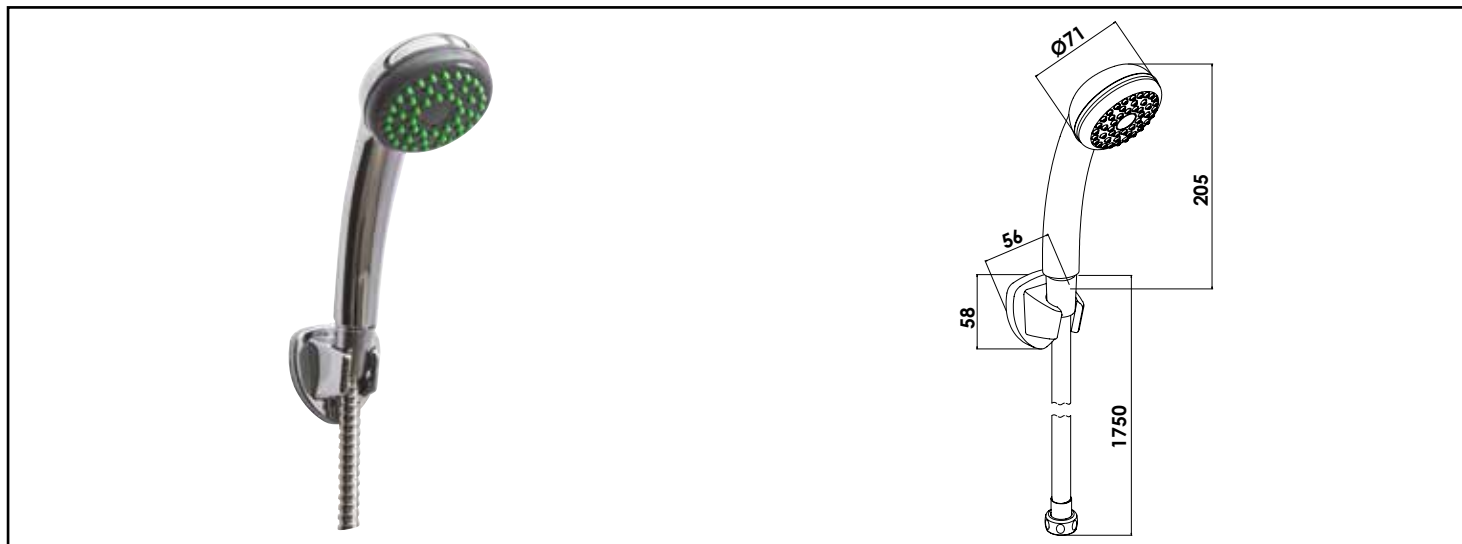

Référence : **324116**

ENSEMBLE MURAL DOUCHETTE ANTICALCAIRE MONOJET EN ABS Ø71MM - ROLF

- KIT COMPLET COMPORTANT LA DOUCHETTE, LE FLEXIBLE ET LE SUPPORT
- FINITION DE L'ENSEMBLE CHROMÉE
- DOUCHETTE EN ABS ANTICALCAIRE

DESCRIPTION	<ul style="list-style-type: none"> • Ensemble mural de finition chromée, pour douchette comprenant : <ul style="list-style-type: none"> - douchette monojet en ABS anticalcaire Ø71 mm - Débit 20 litres/minute - flexible simple agrafage - longueur : 1,50 m - support mural fixe de douchette
CARACTÉRISTIQUES	<ul style="list-style-type: none"> • Douchette monojet en ABS chromé, diamètre 71 mm, anticalcaire • Débit : 20 litres/minutes • Flexible simple agrafage - longueur : 1,50m avec 2 joints plats d'étanchéité fournis • Support fixe mural de douchette, finition chromée
APPLICATIONS	<ul style="list-style-type: none"> • Installation et alimentation d'une douchette dans une douche ou au-dessus d'une baignoire
CONDITIONS D'UTILISATION	L'étanchéité doit être réalisée à l'aide des 2 joints plats
COMPATIBILITÉ	Compatible avec tous les raccords de douchette
PRÉCAUTION D'EMPLOI	<ul style="list-style-type: none"> • Vérifier le pas de raccordement. • L'étanchéité est assurée par joints plats
SPECIFICATIONS D'INSTALLATION	Permet l'équipement sanitaire des salles de bains et cuisine.
	Garantie 10 ans sur cartouches et défauts de fabrication. Cf conditions générales de vente.
PRESCRIPTION DE POSE	Douchette monojet en ABS anticalcaire Ø71 mm - Débit 20 litres/minute - flexible simple agrafage - longueur : 1,50 m - support mural fixe de douchette